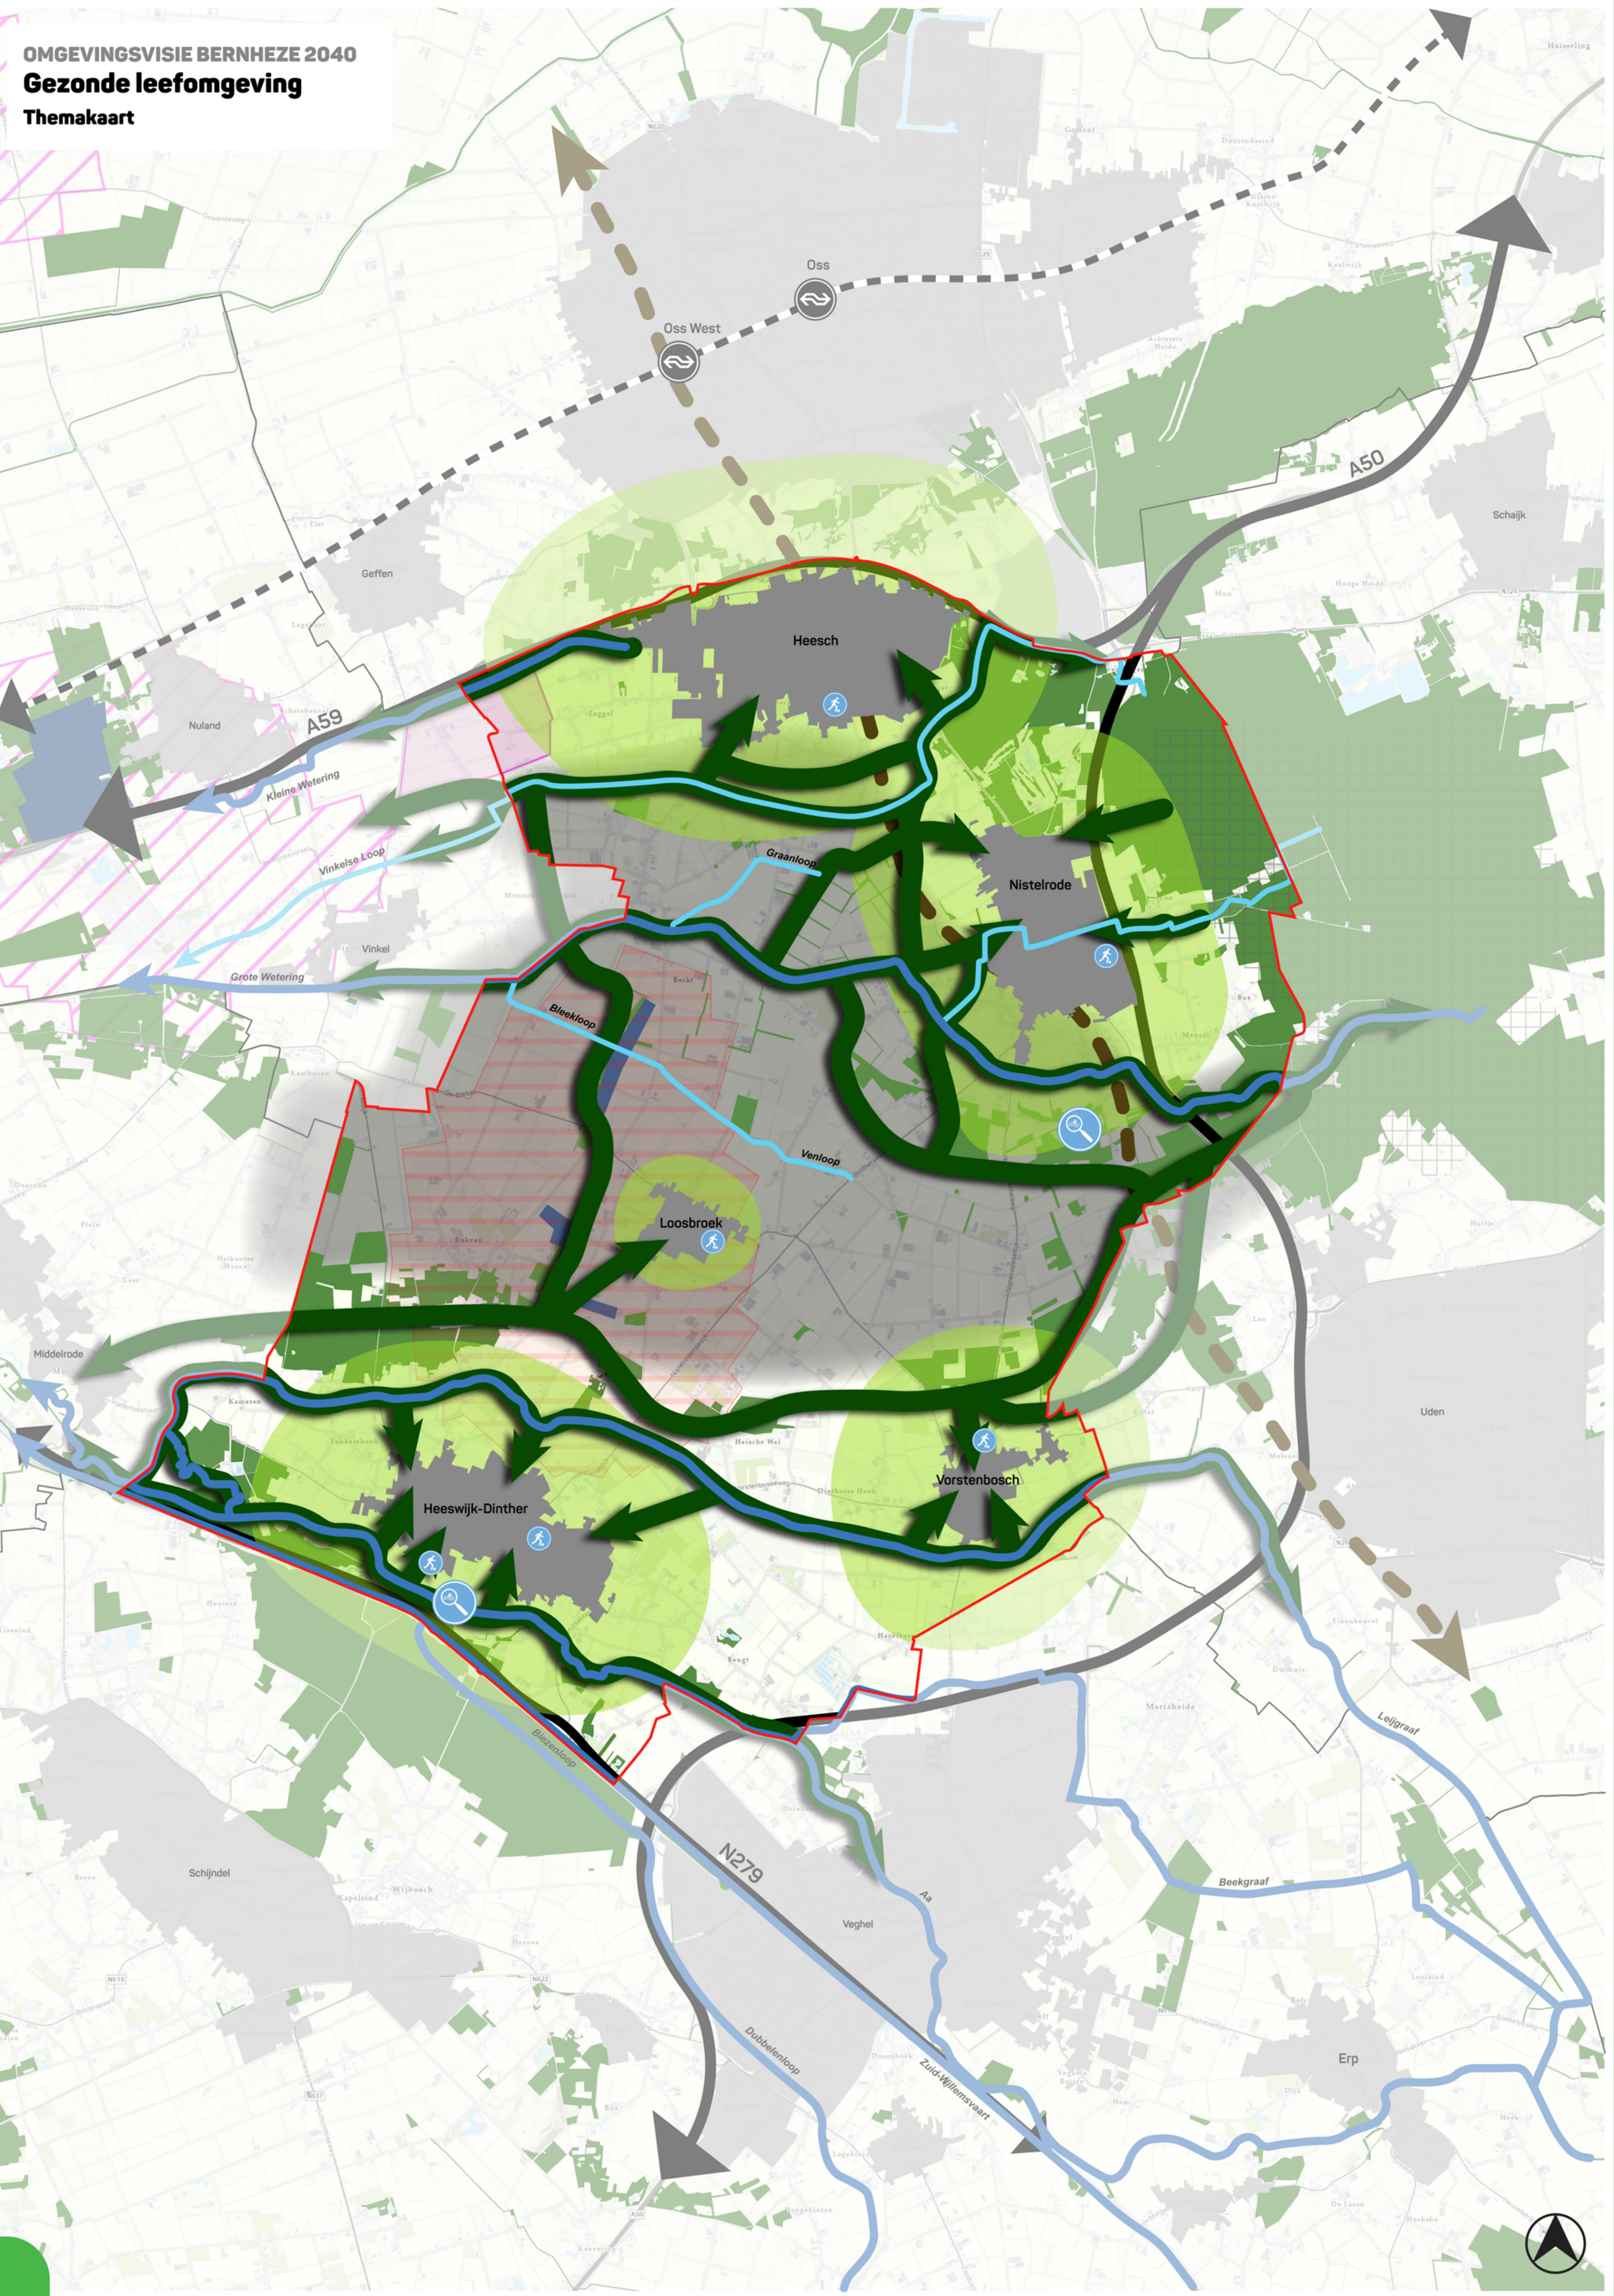

# Omgevingsvisie Bernheze 2040

## Gezonde leefomgeving

OMGEVINGSVISIE BERNHEZE 2040  
Gezonde leefomgeving  
Themakaart

#### Legenda

- |                                    |                                   |                       |
|------------------------------------|-----------------------------------|-----------------------|
| <b>Bestuurlijk &amp; bebouwing</b> | <b>Landschappelijk</b>            | <b>Infrastructuur</b> |
| Gemeentegrens Bernheze             | Natuurnetwerk Brabant             | Wegen                 |
| Gemeentegrenzen                    | Peelrandbreuk                     | Spoorlijn             |
| Kernen van Bernheze                | Kaderrichtlijn Water waterlichaam | NS station            |
| Bebouwing                          | Waterlopen                        |                       |
| Bedrijventerrein Heesch West       |                                   |                       |

#### We verminderen externe gezondheidsrisico's

- Zone rondom de kernen ten behoeve van de luchtkwaliteit, zoönose, geur en geluidsoverlast. Hierbinnen liggen tevens de zoekgebieden voor groot groen.
- Waterwingebied
- Grondwaterbeschermingsgebied
- Boringsvrije zone