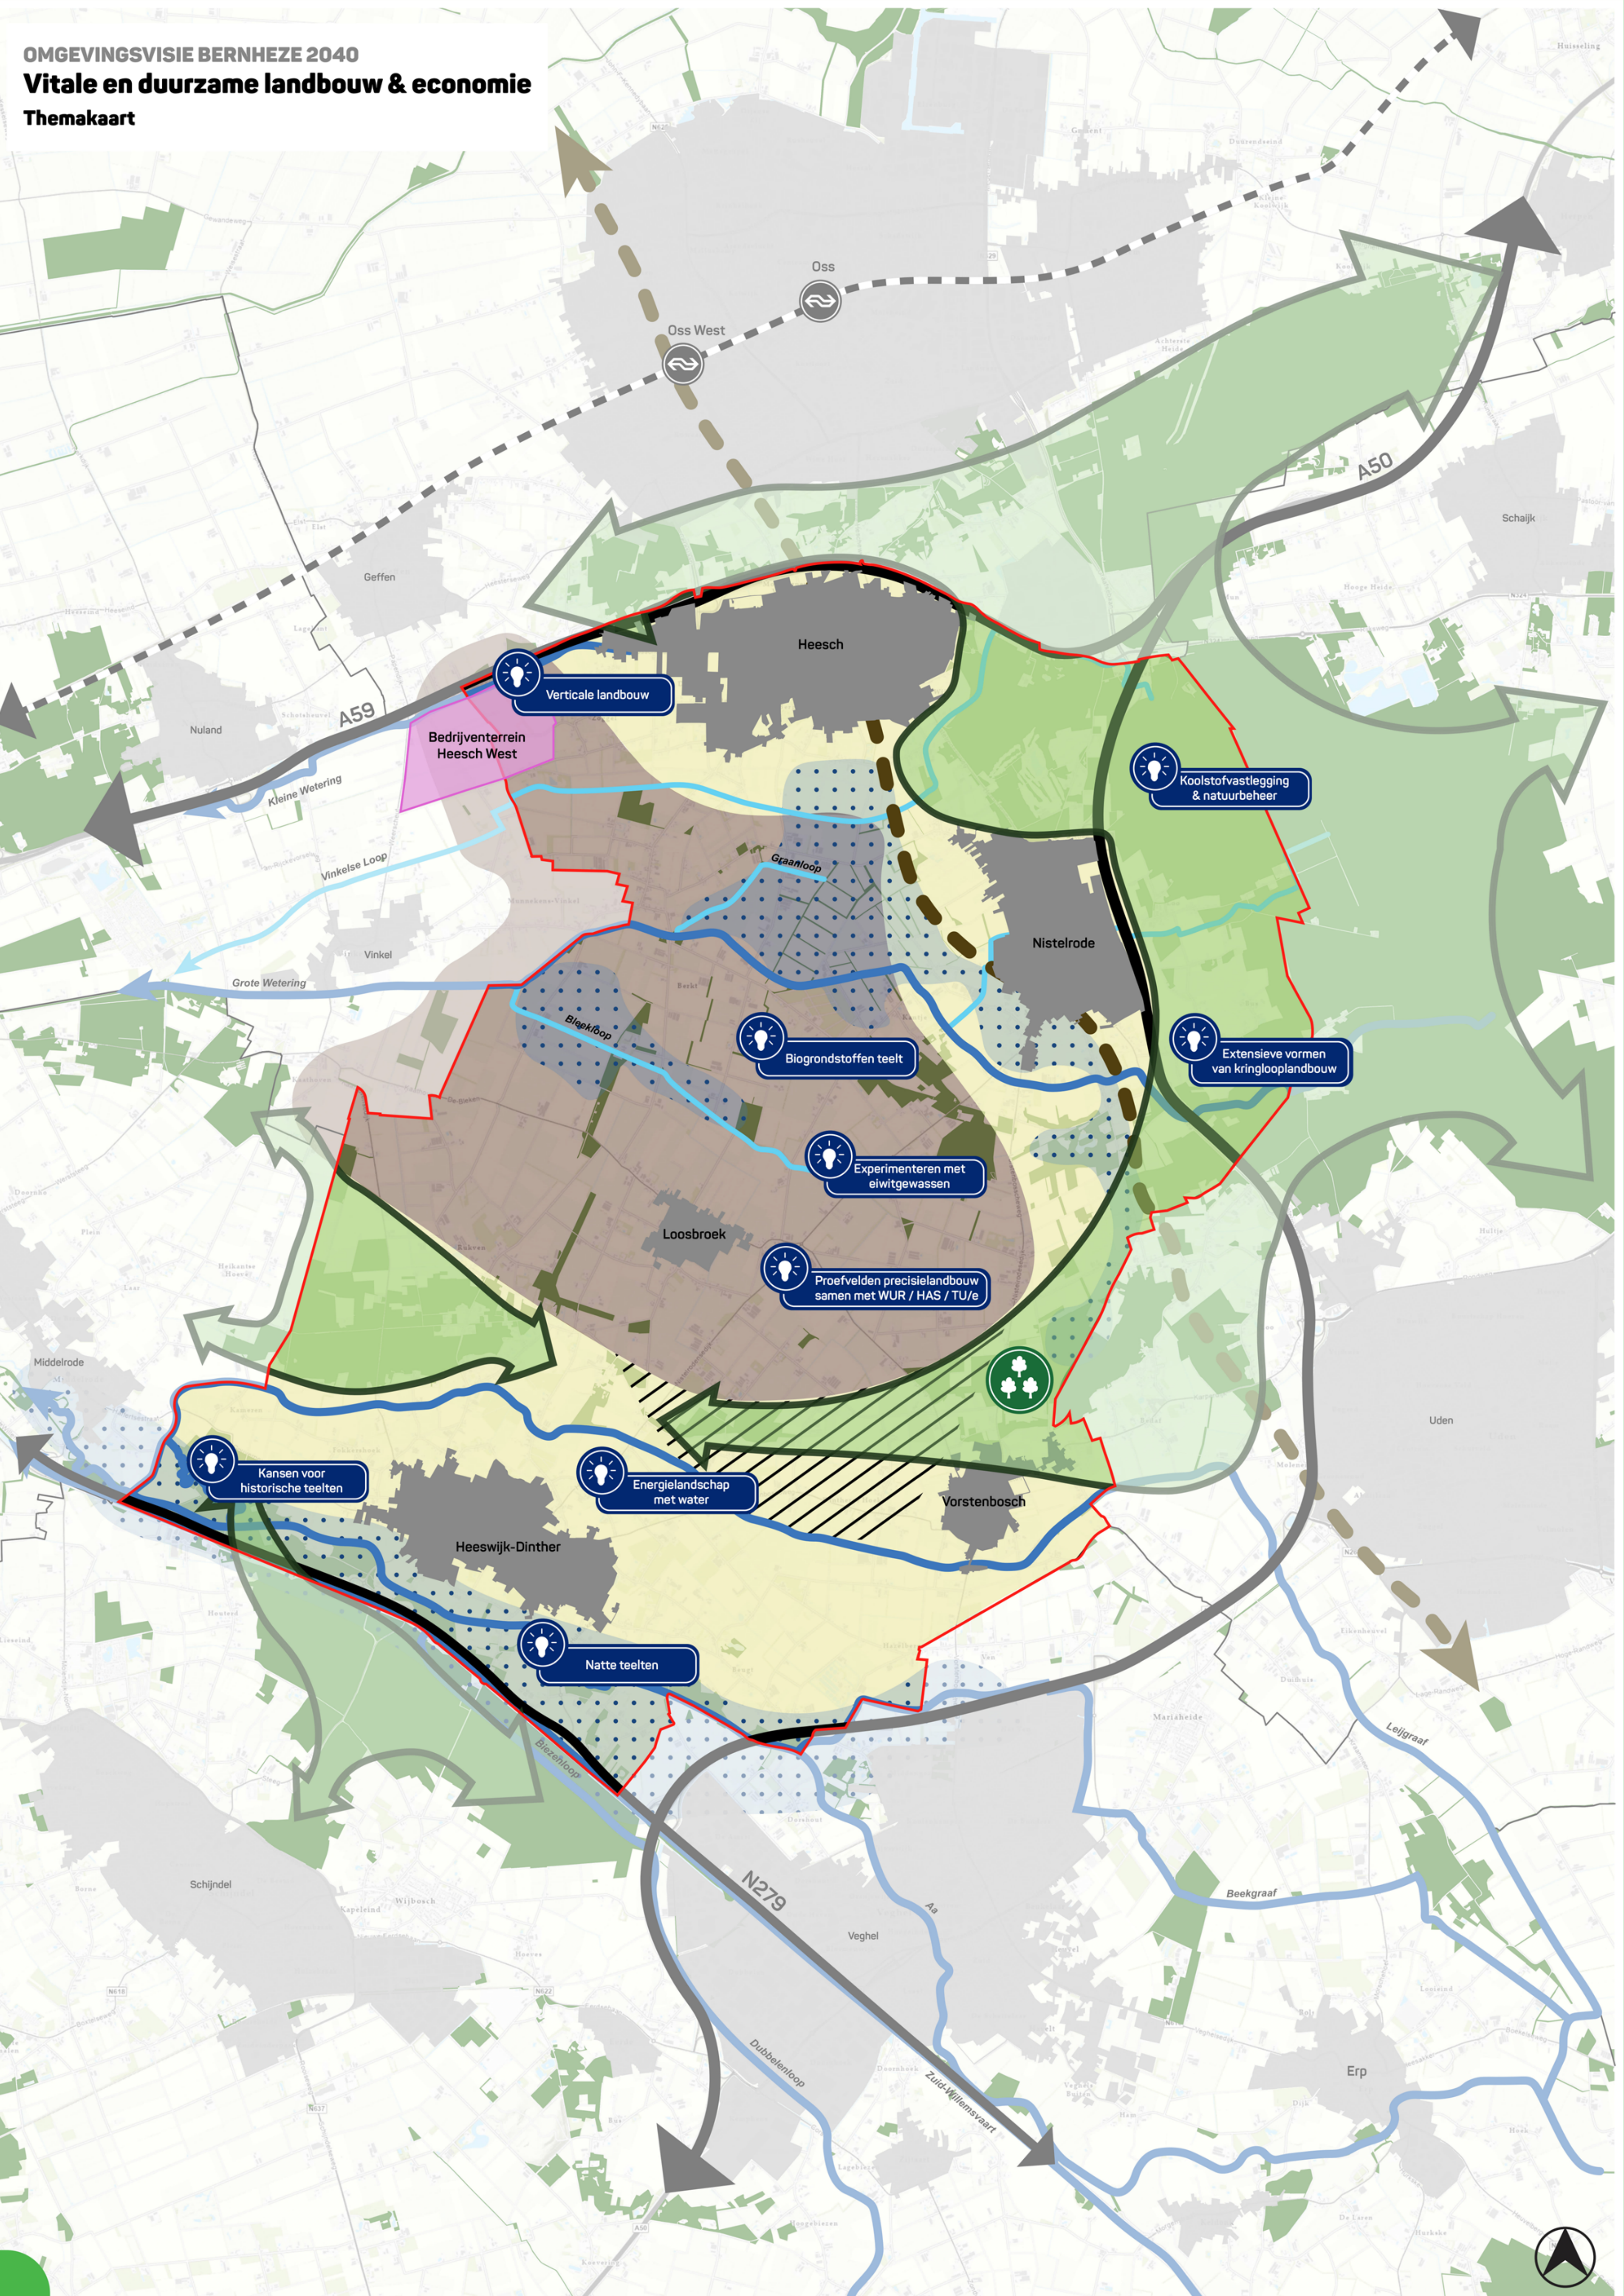

Omgevingsvisie Bernheze 2040

Vitale en duurzame landbouw & economie

OMGEVINGSVISIE BERNHEZE 2040
Vitale en duurzame landbouw & economie
Themakaart

OMGEVINGSVISIE BERNHEZE 2040 Vitale en duurzame landbouw & economie

Legenda

- | | | |
|------------------------------------|-----------------------------------|-----------------------|
| Bestuurlijk & bebouwing | Landschappelijk | Infrastructuur |
| Gemeentegrens Bernheze | Natuurnetwerk Brabant | Wegen |
| Gemeentegrenzen | Peelrandbreuk | Spoorlijn |
| Kernen van Bernheze | Kaderrichtlijn Water waterlichaam | NS station |
| Bebouwing | Waterlopen | |
| Bedrijventerrein Heesch West | | |

We zijn een innovatieve toplocatie voor (grootschalige) voedsel- en grondstofproductie

Ruimte voor intensieve grootschalige (voedsel)productie

We hebben oog voor de economisch sterke landbouwgebieden en combineren deze met nieuwe groen-blauwe ambities

Versterken verbinding Peelhorstlandschap en beekdallandschap met ruimte voor bestaande landbouwbedrijven, extensieve landbouw, bos en waterberging

We zijn ook innovatief met andere (meer extensieve) vormen van landbouw