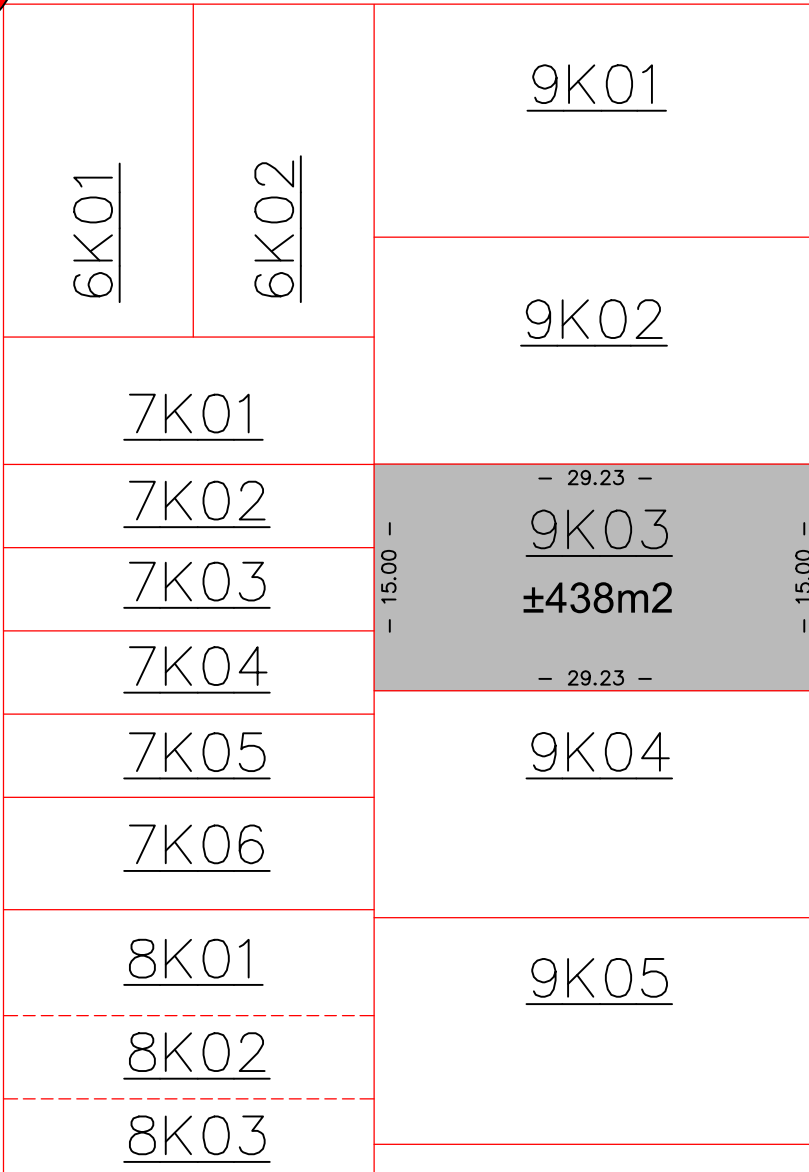

465

473

Kruishoekstraat

6046

verschaalde kad. grens.
verschaalde sectiegrens
kavelgrens

GEMEENTE : **Bernheze**
Lokale aanduiding : 'De Erven' fase I te Heesch Kavel 9K03
Over te dragen aan : ....

Schadewijk Landmeten

Loopkantstraat 25
5405 AC Uden
06 53727179

te verkopen grond

kad. gem. Heesch sectie F no. 473 (ged.)

oppervlakte ±	438 m²
±	m²
±	m²
totaal ±	438 m²

DATUM
26-10-2018
GEW.

GET.
thvs
GEZ.

SCHAAL
1:500
VERSIE
A

PROJECTNR.
SL1701100
STATUS
.....